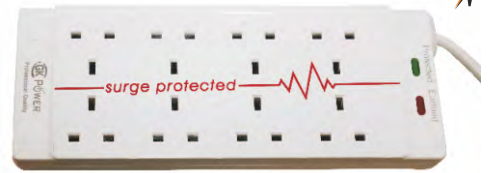

UNIT Πολύμπριζο Τοίχου, Ασφαλείας με 1 Πρίζα & 2 USB 5V,1000MA

Surge Protection

USB UNIVERSAL SERIAL BUS

1 Way SOCKET OUTLET

GK POWER - 1 Way USB- U7007S

UNIT Πολύμπριζο Ασφαλείας με 8 Πρίζες

Surge Protection