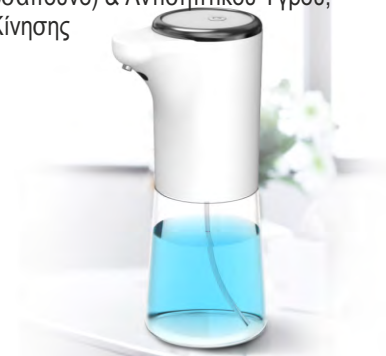

Automatic USB Hand Sanitizer, Foam Dispenser SC560 - AS136

UNIT Ηλεκτρική Πολυθρόνα Μασάζ Με Πολλαπλές Λειτουργίες

Με Ειδικά Προγράμματα Χαλάρωσης

- Σβέρκου
- Πλέτης,
- Λεκάνης