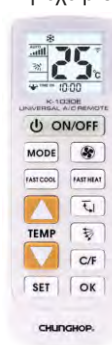

NEW

SONY

CHUNGHOP E-S916 - TV Remote Control for SONY

UNIT Τηλεχειριστήριο για Κλιματιστικό

NEW

CHUNGHOP K-1010E - Remote Control A/C 1000 IN 1

UNIT Τηλεχειριστήριο για Κλιματιστικό

NEW

Με ένα γέμισμα νερού 2,5 λίτρα  
σιδερώνετε μέχρι και 5 ώρες.  
Σιδερώνει με ξηρό ατμό  
& διαθέτει 4 επίπεδα ασφαλείας

Πίεση λειτουργίας: 2,5 bar  
Μαχ. πίεση: 5,5 bar  
Σίδερο 800W, 1000W Λέβητας  
230V-50Hz / 120V - 60 Hz  
Διαστάσεις: 27x31x39cm - 7,4 kg